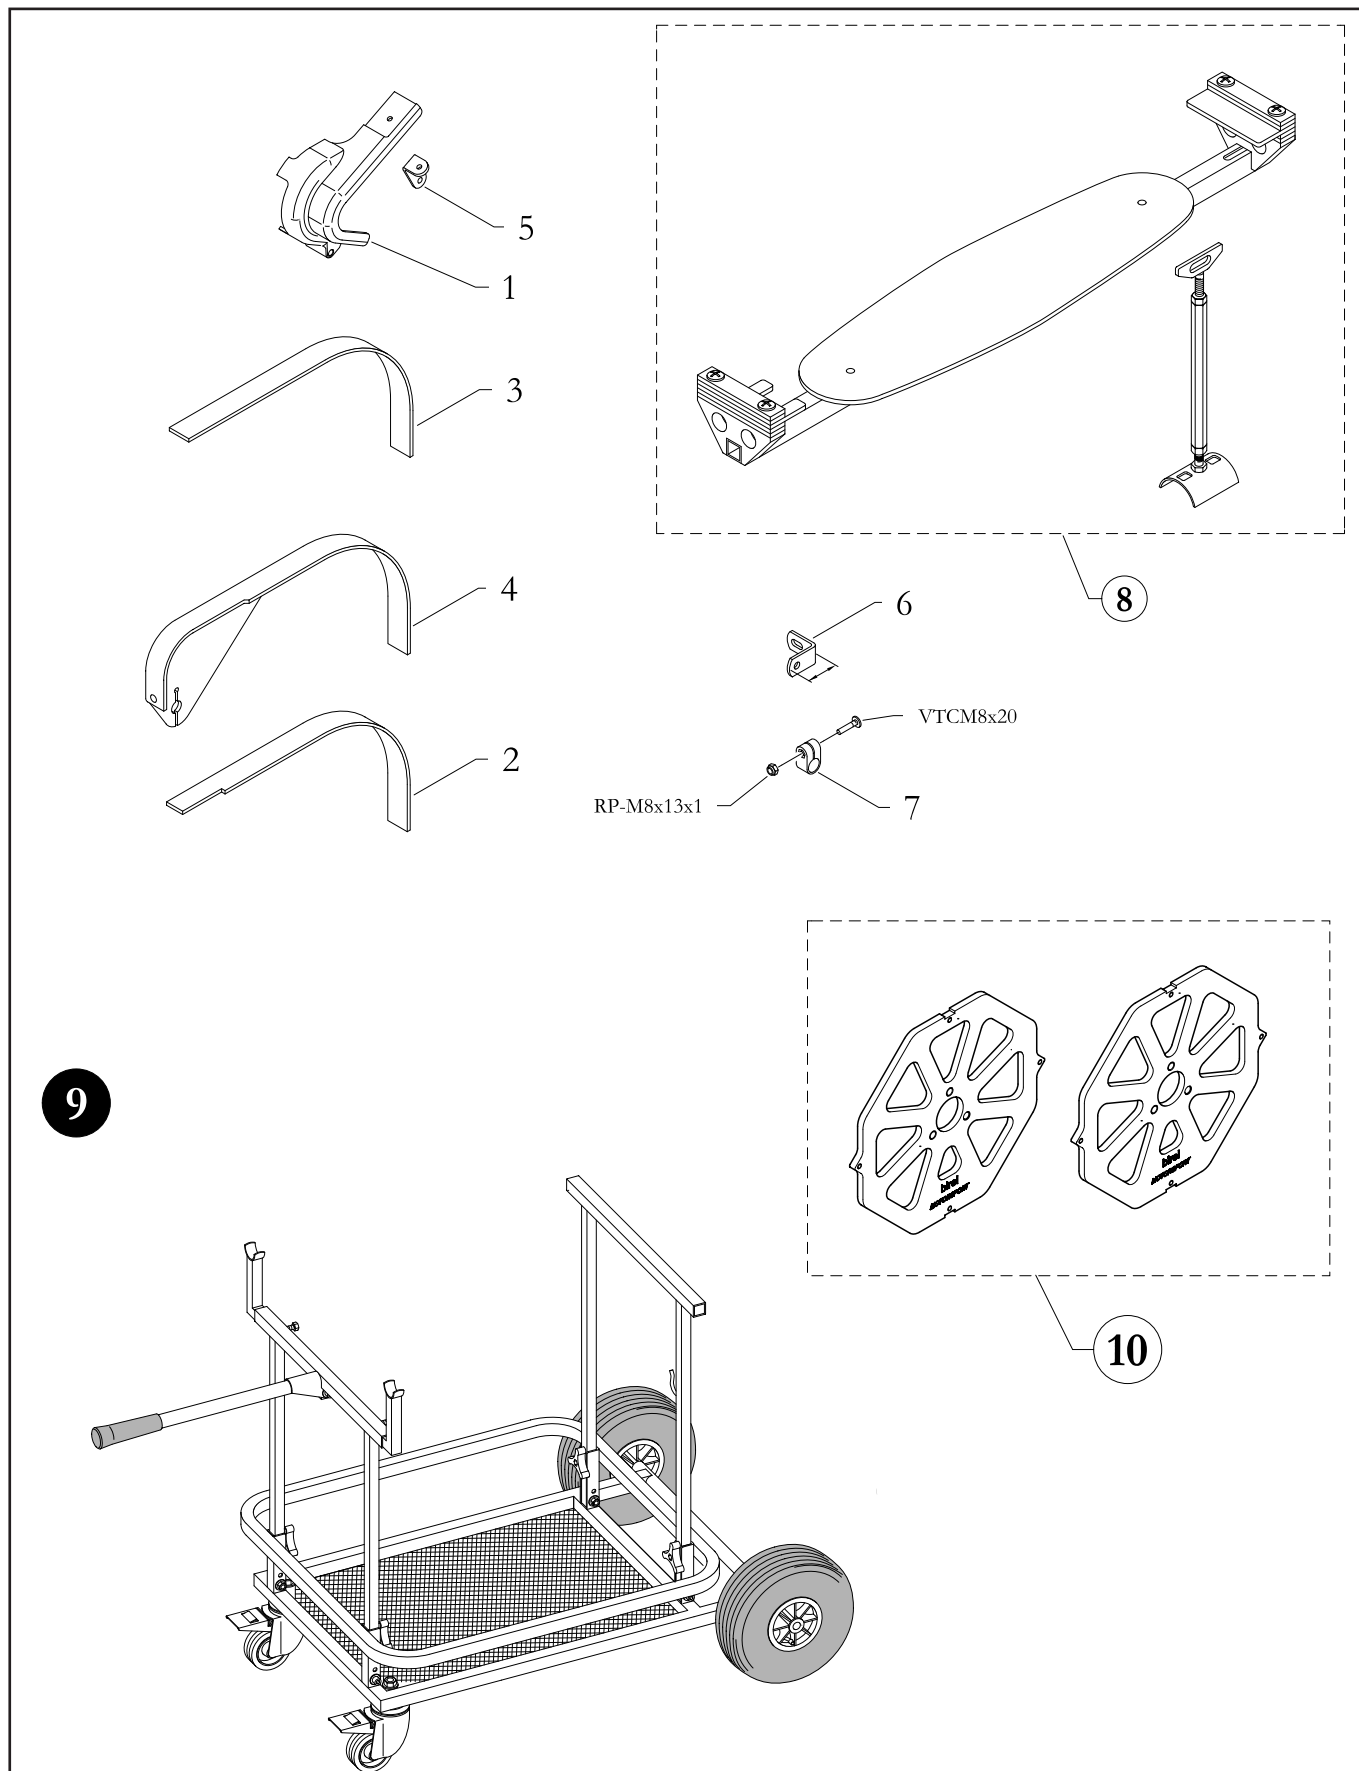

ACCESSORI - ACCESSORIES

GR.M.03/089

ACCESSORI - ACCESSORIES

GR.M.03/089

Pos.	Cod. Articolo	Descrizione	Description
1	20.4947.18	CARTER FRIZIONE COMER 50	CARTER FOR CLUTCH, COMER 50
2	20.4956.18	PARACATENA PIATTO B25-X	CHAIN GUARD FLAT B25-X
3	20.0356.18	PARACATENA PIATTO	CHAIN GUARD FLAT
4	20.1585.18	PARACATENA LAMELLARE	CHAIN GUARD, REED ENGINE
5	20.4969.06	STAFFA 20x15x2,5	HOLDER 20x15x2,5
6	20.1929.06	STAFFA 20x3x20	HOLDER 20x3x20
6	20.3239.06	STAFFA 20x3x30	HOLDER 20x3x30
6	20.3240.06	STAFFA 20x3x40	HOLDER 20x3x40
6	20.3241.06	STAFFA 20x3x50	HOLDER 20x3x50
6	20.3242.06	STAFFA 20x3x60	HOLDER 20x3x60
6	20.3243.06	STAFFA 20x3x70	HOLDER 20x3x70
6	20.3244.06	STAFFA 20x3x80	HOLDER 20x3x80
6	20.3245.06	STAFFA 20x3x90	HOLDER 20x3x90
6	20.3246.06	STAFFA 20x3x110	HOLDER 20x3x110
7	20.4011.18	FASCETTA d.20	CLAMP d.20
8	6330.00.01	KIT ATTREZZI MONTAGGIO SEDILE	SEAT ASSEMBLING TOOL KIT
9	6500.00.01	CARRELLO PISTA	TRACK TROLLEY
10	6880.00.01-BL	SET CONVERGENZA MTS	SET OF ALIGNMENT MTS
	20.6101.18	ROTOLO NASTRO ADESIVO 75x132 PVC FREE LINE	SCOTCH, PVC 75x132 FREE LINE
	20.5878.18	ROTOLO NASTRO ADESIVO 50x132 PVC MTS	SCOTCH, PVC 50x132 MTS