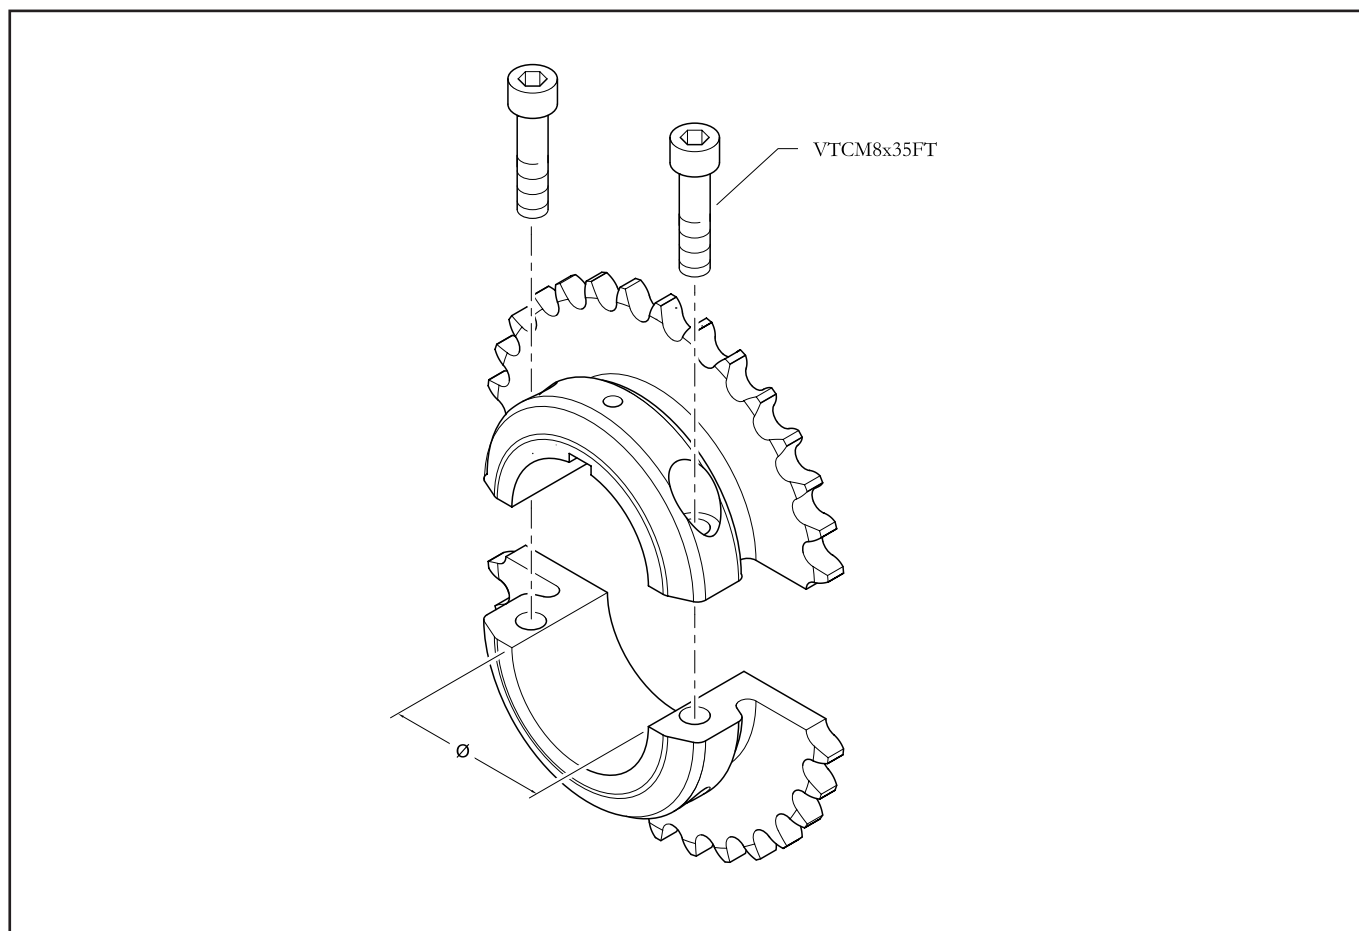

CORONE - CROWNS (12,7)

GR.M.03/023

Pos.	Cod. Articolo	Descrizione	Description
1	6270.00.40-22	CORONA 40 Z22 PASSO 12,7 HQ	CROWN 40 Z22 PITCH 12,7 HQ
1	6270.00.40-23	CORONA 40 Z23 PASSO 12,7 HQ	CROWN 40 Z23 PITCH 12,7 HQ
1	6270.00.40-24	CORONA 40 Z24 PASSO 12,7 HQ	CROWN 40 Z24 PITCH 12,7 HQ
1	6270.00.40-25	CORONA 40 Z25 PASSO 12,7 HQ	CROWN 40 Z25 PITCH 12,7 HQ
1	6270.00.40-26	CORONA 40 Z26 PASSO 12,7 HQ	CROWN 40 Z26 PITCH 12,7 HQ
1	6270.00.40-27	CORONA 40 Z27 PASSO 12,7 HQ	CROWN 40 Z27 PITCH 12,7 HQ
1	6270.00.40-28	CORONA 40 Z28 PASSO 12,7 HQ	CROWN 40 Z28 PITCH 12,7 HQ
1	6270.00.40-29	CORONA 40 Z29 PASSO 12,7 HQ	CROWN 40 Z29 PITCH 12,7 HQ
1	6270.00.40-30	CORONA 40 Z30 PASSO 12,7 HQ	CROWN 40 Z30 PITCH 12,7 HQ
1	6270.00.50-22	CORONA 50 Z22 PASSO 12,7 HQ	CROWN 50 Z22 PITCH 12,7 HQ
1	6270.00.50-23	CORONA 50 Z23 PASSO 12,7 HQ	CROWN 50 Z23 PITCH 12,7 HQ
1	6270.00.50-24	CORONA 50 Z24 PASSO 12,7 HQ	CROWN 50 Z24 PITCH 12,7 HQ
1	6270.00.50-25	CORONA 50 Z25 PASSO 12,7 HQ	CROWN 50 Z25 PITCH 12,7 HQ
1	6270.00.50-26	CORONA 50 Z26 PASSO 12,7 HQ	CROWN 50 Z26 PITCH 12,7 HQ
1	6270.00.50-27	CORONA 50 Z27 PASSO 12,7 HQ	CROWN 50 Z27 PITCH 12,7 HQ
1	6270.00.50-28	CORONA 50 Z28 PASSO 12,7 HQ	CROWN 50 Z28 PITCH 12,7 HQ
1	6270.00.50-29	CORONA 50 Z29 PASSO 12,7 HQ	CROWN 50 Z29 PITCH 12,7 HQ
1	6270.00.50-30	CORONA 50 Z30 PASSO 12,7 HQ	CROWN 50 Z30 PITCH 12,7 HQ